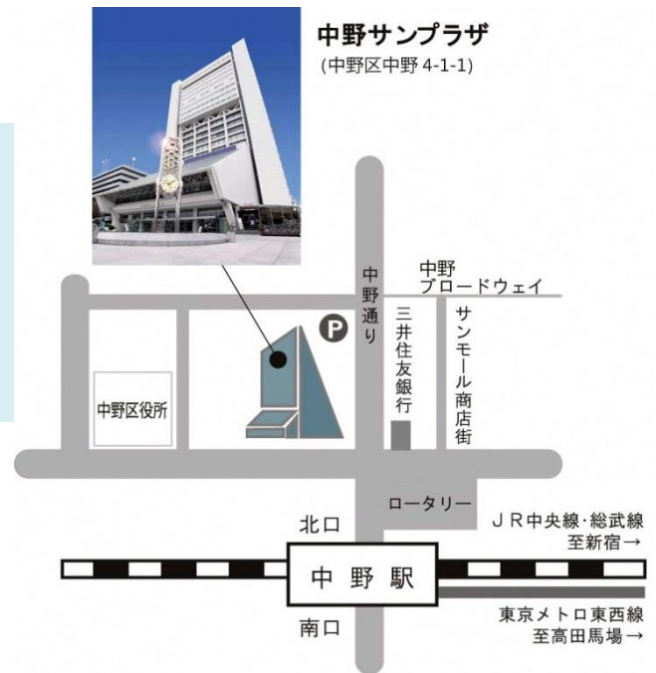

なかの里・まち 特典

by 中野サンプラザ

なかの里・まち連携自治体にお住まいの皆さまは、
『なかの里・まち特典』により、中野サンプラザ
を割引利用いただけます！！

【特典内容】

レストラン	10%割引 (ディナータイム限定)
ホテル	*通常料金から 10%割引
宴会	飲食料金 5%割引
ウェディング	飲食料金 5%割引

【アクセス】

- JR 中野駅北口から徒歩約 2 分
- 新宿駅から約 7 分
- 東京駅から約 20 分
- 上野駅から約 30 分 (JR 利用)

レストラン「121 ダイニング」からの夜景 (イメージ)

日本料理「なかの」
和食イメージ

レストラン「121 ダイニング」
洋食イメージ

【利用方法・条件について】

詳細は、裏面の『ご利用方法』をご覧ください、各施設にご予約ください。
ご予約の際には『なかの里・まち特典』のご利用及びご住所を必ずお伝えください。
※ご利用の際には、ご住所が確認できる免許証などのご提示をお願いいたします。

【なかの里・まち連携事業についての問合せ先】

中野区 都市政策推進室 都市観光・地域活性化分野 ☎03-3228-5591

「なかの里・まち特典」ご利用方法

施設名 中野サンプラザ
所在地 中野区中野4-1-1
代表電話 03-3388-1151

項目	レストラン	宴会	婚礼	ホテル
割引内容	10%割引	飲食料金5%割引	飲食料金5%割引	※通常料金から10%割引
	ディナータイム限定			
特記事項	個室プラン、各種優待との併用不可 レストラン「121ダイニング」 日本料理「なかの」 共通			1日限定20室
				宿泊プラン・キャンペーンプラン等は割引適用外となります。
				ラックレート(定価)からの割引対応となるため、ご利用時期により他の宿泊プラン等の方が割安になる場合もあります。
				宿泊予約サイト(じゃらん等)から申し込まれる方が安い場合もあります。
ご予約状況等により、ご希望にそえない場合もございます。				
割引条件	事前に電話でご予約ください。			
	事前予約			
	当日予約対応	-	-	-
	予約時に、「なかの里・まち特典」の利用をご住所を必ずお伝えください。			
	会計時に在住確認のご提示をお願いします。	予約時に在住確認のご提示をお願いします。	成約時に在住確認のご提示をお願いします。	チェックイン時に在住確認のご提示をお願いします。
	会計後の提示は無効となります。	エージェン트経由及び成約後の申告は適用外となります。	エージェン트経由及び成約後の申告は適用外となります。	エージェン트経由は適用外となります。
	外部予約サイト等の利用は出来ません。			宿泊予約サイト等からの利用は出来ません。
申込先	03-3388-1150	03-3388-1166	0120-330-103 03-3388-1155	03-3388-1177
受付時間	11:00~22:00	10:00~19:00	10:00~19:00	24時間対応